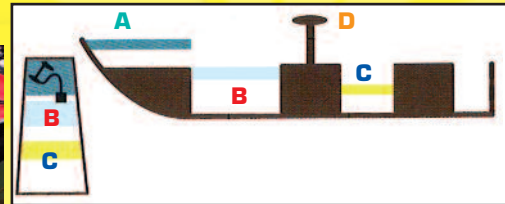

Pacific PÊCHE

Voir la Vidéo Démo sur
www.pacificpeche.com

présente

en exclusivité les nouveaux bateaux

Ces coques en alu sont ultra légères et résistantes. Le tableau arrière en alu 2 mm est renforcé par une plaque en fibre à l'arrière et une plaque en bois à l'intérieur, assurant rigidité et solidité au tableau arrière.

Disponible en deux tailles 3m30 (39 kg env.) et 3m60 (43 kg env.) largeur 1m17, ces bateaux sont idéaux pour pêcher seul ou à deux. Tous les modèles sont livrés avec de la moquette sur les bancs et de nombreuses options d'aménagement sont disponibles. Tous les planchers optionnels se démontent pour un rangement facile.

La taille et le poids de ces bateaux permettent de les transporter facilement à deux et surtout de pouvoir les mettre sur une galerie de voiture. Une remorque n'est donc pas nécessaire et vous pourrez le mettre à l'eau partout où bon vous semble.

Les possibilités d'exploration de nouveaux spots n'en seront que décuplés !

Disponible en de nombreuses versions, de la coque nue (pour les bricoleurs...) à la coque 3m60 full option, vous trouverez forcément le bateau qui correspond à votre style de pêche.

Léger, fonctionnel, résistant et possédant un look ravageur, ces bass boat vont rapidement s'imposer comme une référence sur le continent européen !

186€ X 10
**Frais financier inclus
+ 75€ de frais de port.

136€ X 10
Frais financier inclus
+ 75€ de frais de port.

SOUTHER

High Performance Boats N°1 du Bass Boat Japonais

disponible en France
à prix usine

Cetelem
**PAYEZ EN
4 ou 10
FOIS**
Nous contacter

* Les prix indiqués correspondent
aux bateaux vendus nus sans accessoires.
Photos non contractuelles.