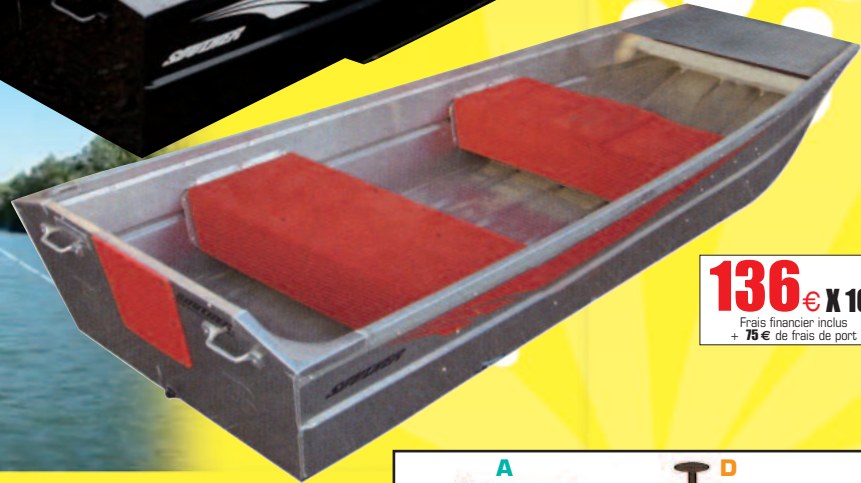

136€ X 10
Frais financier inclus
+ 75€ de frais de port.